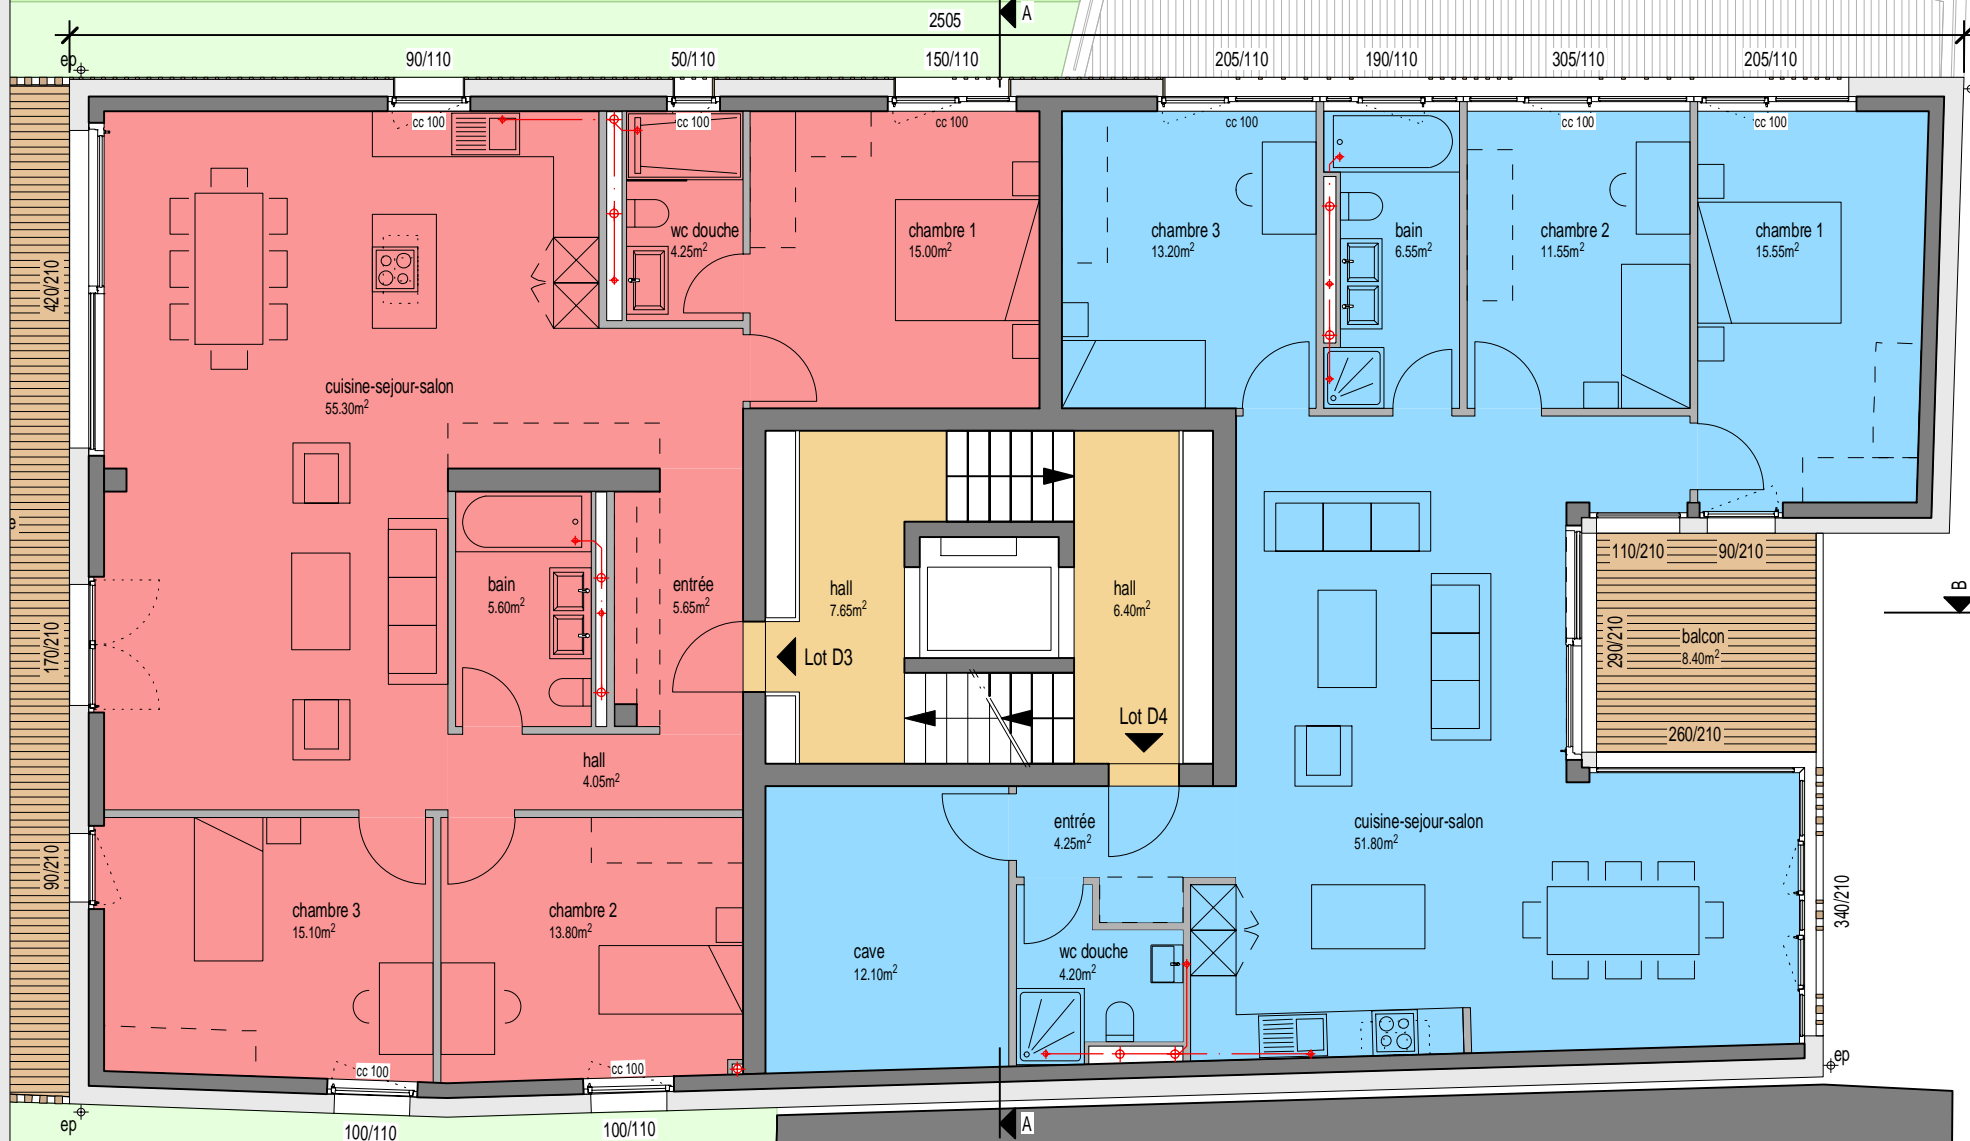

Le Hameau de Corcelles - Immeuble villageois

- Lot D1
- Lot D2
- Lot D3
- Lot D4
- Lot D5
- Lot D6
- Commun

Le Hameau de Corcelles - Immeuble villageois

- Lot D1
- Lot D2
- Commun

Le Hameau de Corcelles - Immeuble villageois

Legend:

- Lot D3 (Red)
- Lot D4 (Blue)
- Commun (Yellow)

Le Hameau de Corcelles - Immeuble villageois

- Lot D5
- Lot D6
- Commun

Le Hameau de Corcelles - Immeuble villageois

Lot D5

Façade Nord

Façade Est

Façade Sud

Façade Ouest