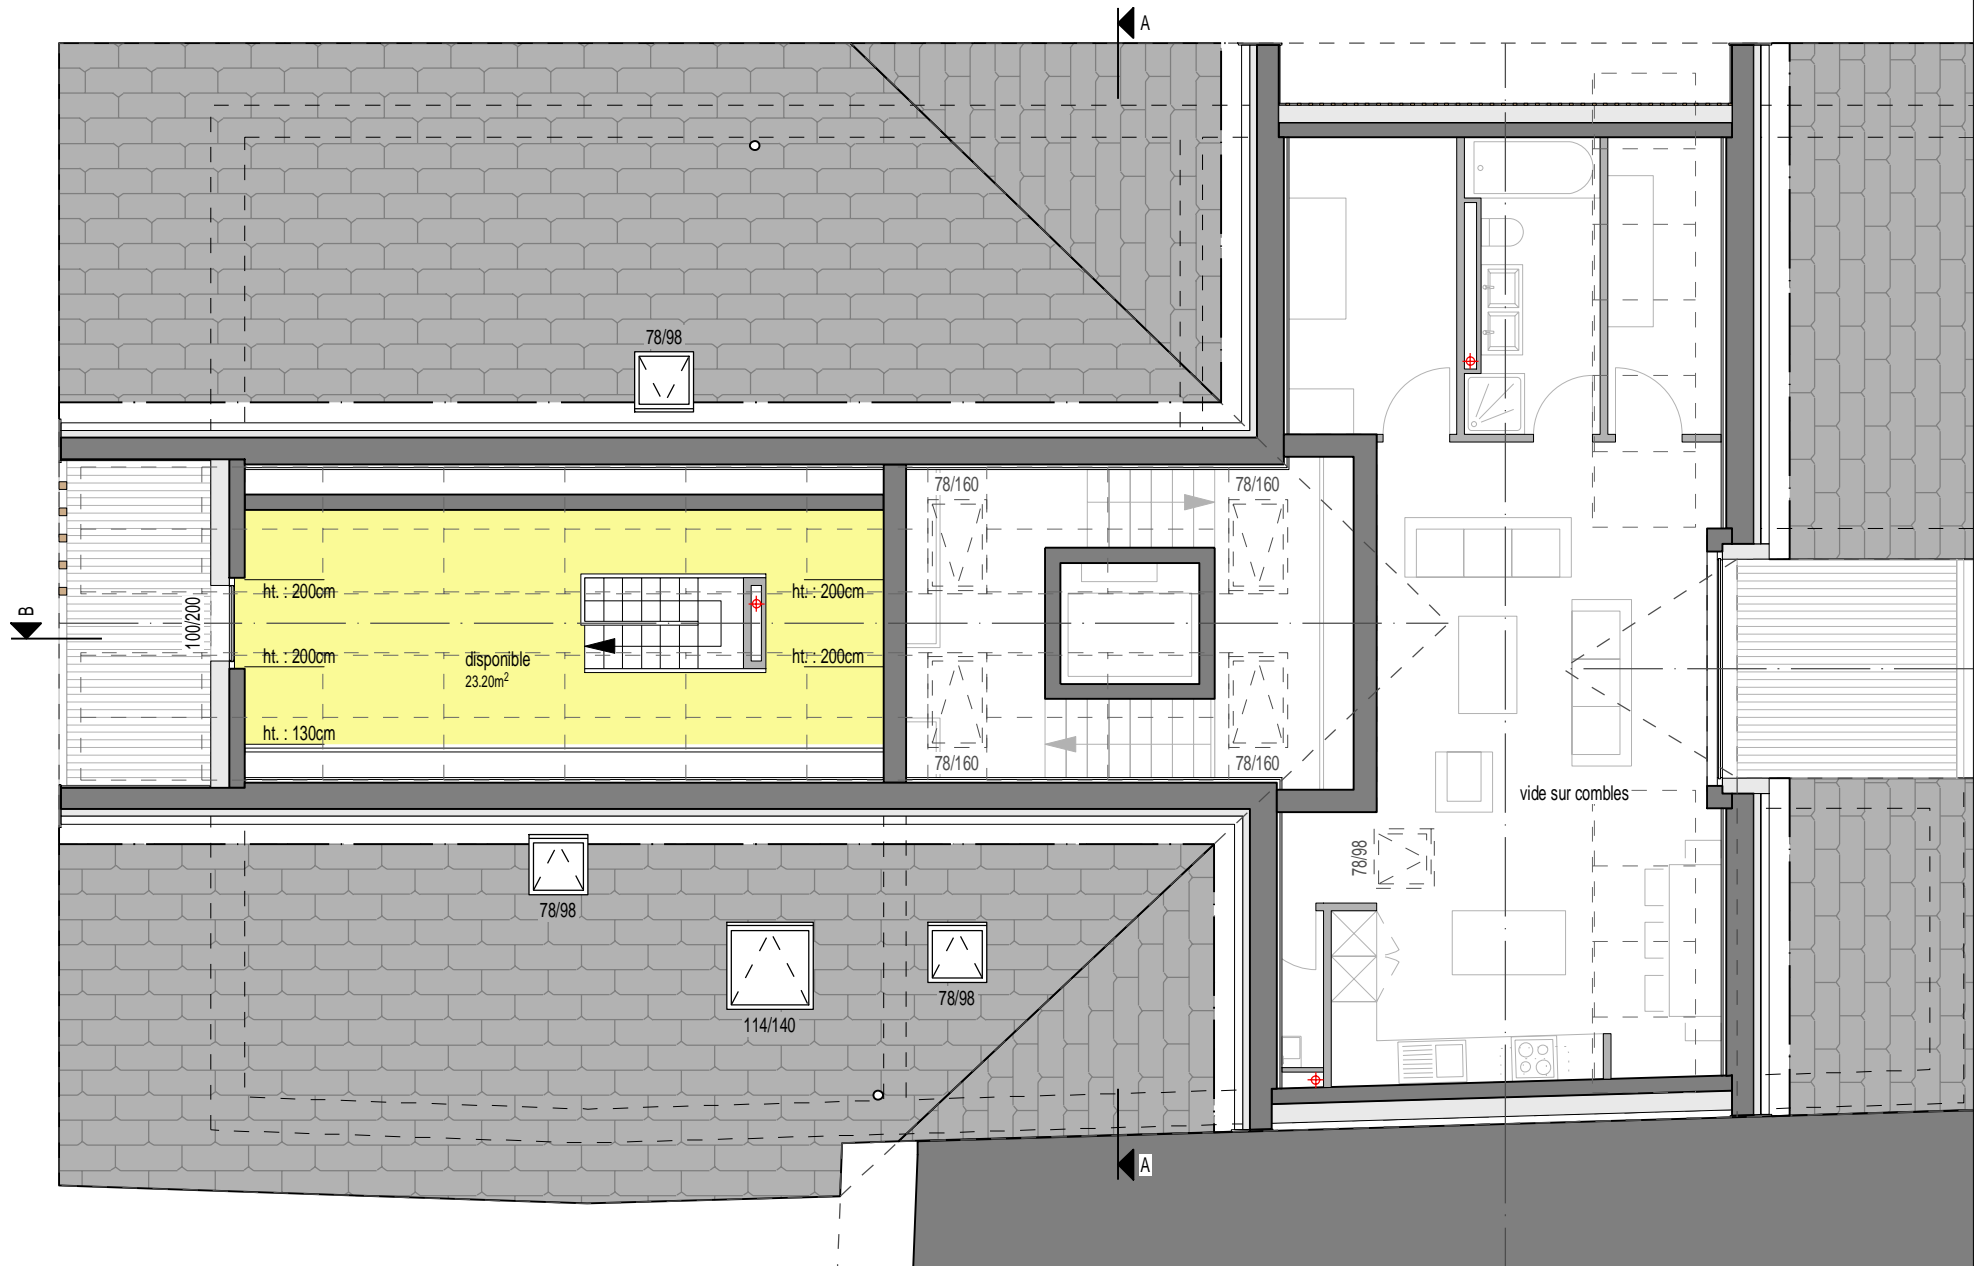

Legend:

- Lot D3 (Red)
- Lot D4 (Blue)
- Commun (Yellow)

Le Hameau de Corcelles - Immeuble villageois

- Lot D5
- Lot D6
- Commun

Le Hameau de Corcelles - Immeuble villageois

Lot D5

Façade Nord

Façade Est

Façade Sud

Façade Ouest