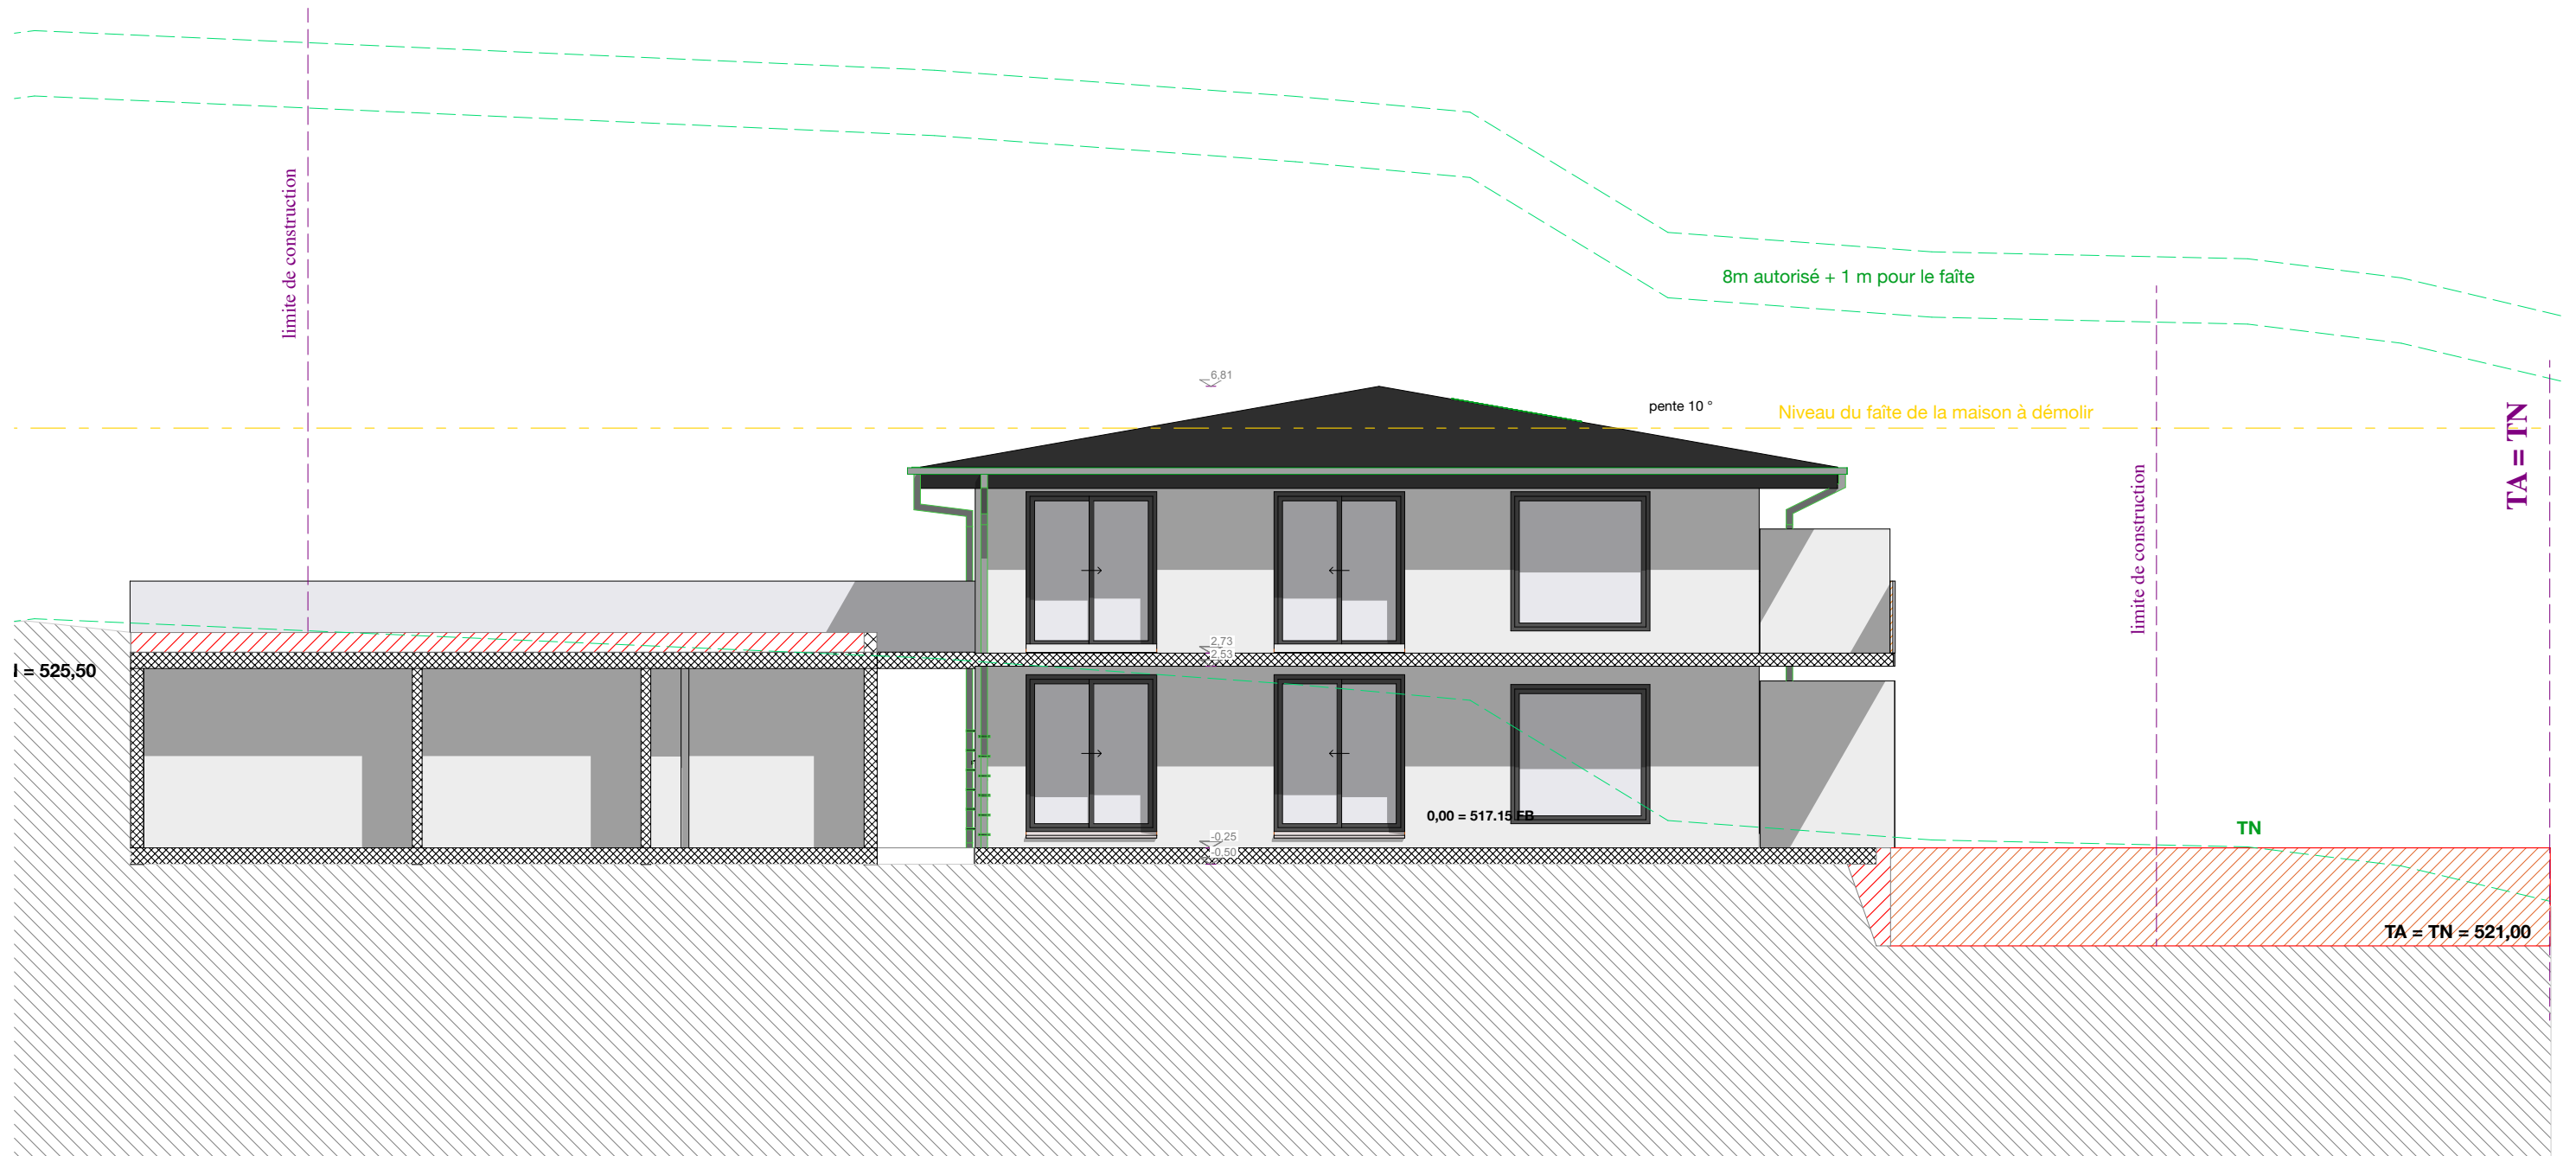

<p>PATRIMOINE ARCHITECTURE SARL Jennifer Renevey Champ-du-Pâquier 61 1627 Vaulruz 079 568 37 11 info@patrimoinearchitecture.com</p>	<p>NORD DU PROJET</p> 	<p>immeuble 4 appartements jardins PPE</p>	<p>les balcons de Clair-Joly JPM Sàrl Intiqo Sàrl</p>	<p>1:200 01.02.24</p>
----------------------------------------------------------------------------------------------------------------------------------------------------------------	-----------------------------------------------------------------------------------------------------------	-------------------------------------------------------	----------------------------------------------------------------------	---------------------------

PATRIMOINE ARCHITECTURE SARL Jennifer Renevey Champ-du-Pâquier 61 1627 Vaulruz 079 568 37 11 info@patrimoinearchitecture.com	NORD DU PROJET 	immeuble 4 appartements Coupe AA	les balcons de Clair-Joly JPM Sàrl Intiqo Sàrl	1:100 JF 16.10.23
----------------------------------------------------------------------------------------------------------------------------------------------------	-------------------------------------------------------------------------------------------------------	--------------------------------------------	-------------------------------------------------------------	-------------------------

PATRIMOINE ARCHITECTURE SARL Jennifer Renevey Champ-du-Pâquier 61 1627 Vaulruz	NORD DU PROJET N	immeuble 4 appartements Façade SUD	les balcons de Clair-Joly JPM Sàrl Intiqo Sàrl	1:100 JR 16.10.23
------------------------------------------------------------------------------------------------	----------------------------	----------------------------------------------	-------------------------------------------------------------	-------------------------