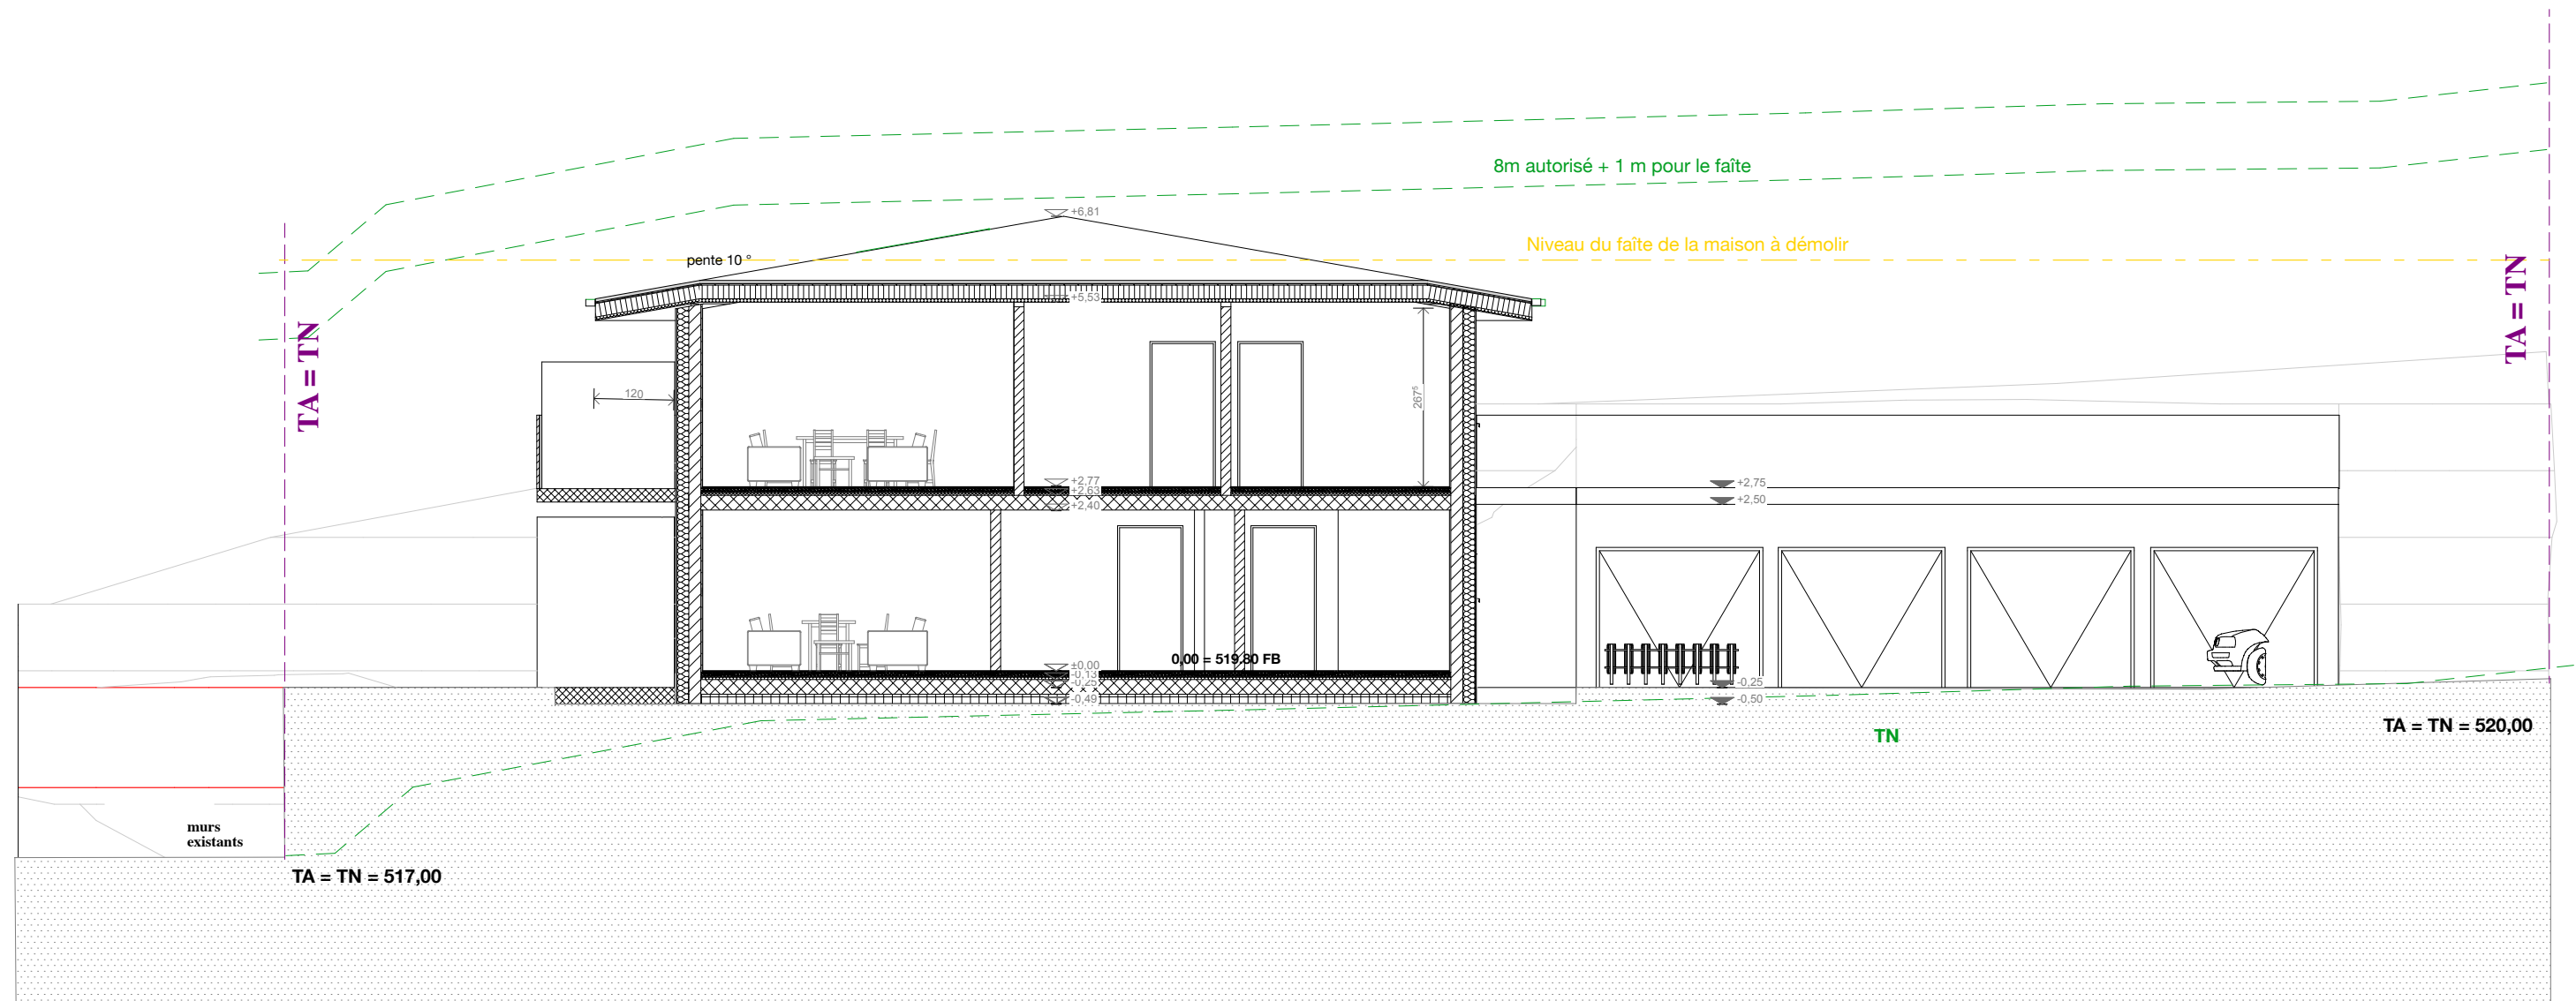

PATRIMOINE ARCHITECTURE SARL Jennifer Renevey Champ-du-Pâquier 61 1627 Vaulruz 079 568 37 11 info@patrimoinearchitecture.com	NORD DU PROJET 	immeuble 4 appartements Coupe AA	les balcons de Clair-Joly JPM Sàrl Intiqo Sàrl	1:100 JF 16.10.23